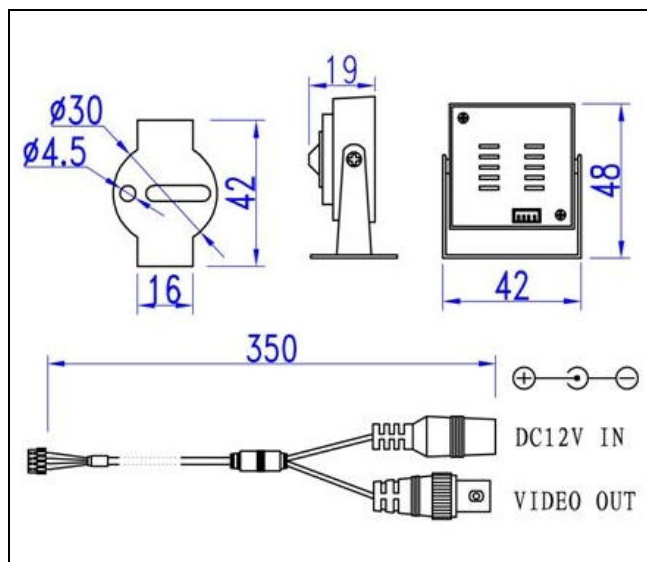

SCHEDA PRODOTTO PR-T700BDN

Rel. 101227

Compact camera da interno

DIMENSIONI E PESO

L36 x H 29 x P 36 Peso: 0,07 Kg

PREZZO

-

Le sopracitate misure sono espresse in mm e possono non tener conto di accessori come staffe di fissaggio, tettuccio parasole, etc.

CERTIFICAZIONI

EN 55022:1998+A1:2000+A2:2003
EN 55024:1998+A1:2001+A2:2003

Certificazione RSZA05061052-1&2 del 10 Giugno 2005

CODICI ARTICOLI ALTERNATIVI

CARATTERISTICHE TECNICHE

CATEGORIA: compact da interno
SENSORE: CCD 1/3"
MODELLO: Sony super had
RISOLUZIONE: 537(H)x597(V)
LINEE TV: 420
DAY & NIGHT: elettronico
USCITA VIDEO: 1Vpp - 75Ω
OTTICA: 3.6mm on board passo M12
IRIS: fisso
LUMINOSITA': 0.5 Lux - F 2.0
RAPPORTO S\N: >50db
BACKLIGHT: automatico
SHUTTER: automatico
AGC: automatico
ALIMENTAZIONE: 12Vdc ±10%
CONSUMO MASSIMO: 90mA
AMBIENTE: interno
GRADO IP: -
TEMPERATURA ESERCIZIO: -10~+40°C
STAFFA: snodata senza passaggio cavi
FISSAGGIO: soffitto o parete